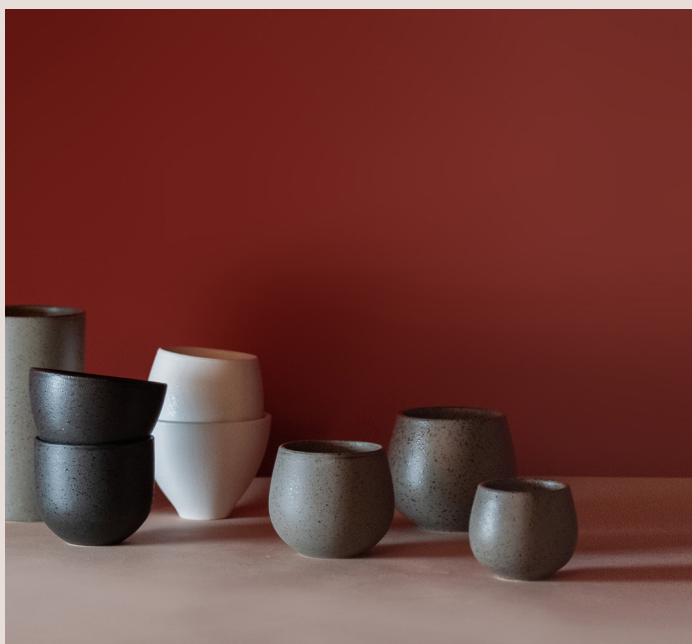

### 概念:

FLORAL具有宽松的开口, 让您享受最大的花香咖啡体验。

SWEET适合平衡或加奶咖啡, 带来令人满意的口感。

NUTTY捕捉香气, 为您带来独特的感官体验。

### 多功能性:

3种不同形状的品尝杯, 从同一杯咖啡中带来不同的味道体验。